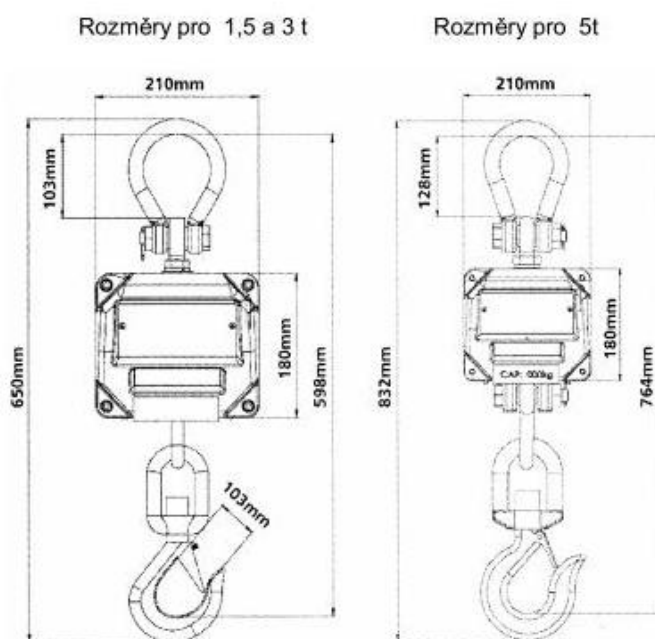

## Digitální jeřábová váha Typ : 404E

Dodávaná v technologické i úředně ověřitelné verzi .

Lehká, robustní váha s vnitřní baterií. Závěsné lano a hák standardně dodávány včetně bezpečnostního uzávěru. Dálkové ovládání – součást standardního příslušenství.

**Váživost kg :** 1.500, 3.000 a 5.000 kg

**Bezpečnostní prvky :** Všechny jeřábové váhy jsou testovány na 200% bezpečného přetížení a 600% maximálního přetížení v závislosti na modelu .

**Indikátor:** Indikátor byl vyvinut dle nejnovější technologie mikroprocesorů tak, aby vyhovoval veškerým podmínkám v průmyslové oblasti. Indikátor dává záruku nejvyššího stupně přesnosti a kvality. Ovládání indikátoru se odehrává na speciálně upravené klávesnici s výrazným dobře čitelným LED displejem. Velikost číslic 25,4 mm. Maximální odchylka 0,1% zatížení. Tárování: pomocí klávesnice po celém vážicím rozsahu, ukazatel hmotnosti Brutto-/Netto

**Indikace LED :** nastavení nuly, tara, stabilita, nízký stav baterie

**Dálkové ovládání** ke KPZ 404E s dosahem až do 24,6 m. Funkce: nastavení nuly, tara, přepínání mezi hodnotami Brutto/Netto, zapnutí a vypnutí.

Typ	Vhodné zatížení	Dělení	Vl. hmotnost	Obj. číslo
404E/0015	1.500 kg	0,500 kg	14 kg	404E001500
404E/0030	3.000 kg	1,000 kg	14 kg	404E003000
404E/0050	5.000 kg	2,000 kg	19 kg	404E005000

Změna technických dat je vyhrazena